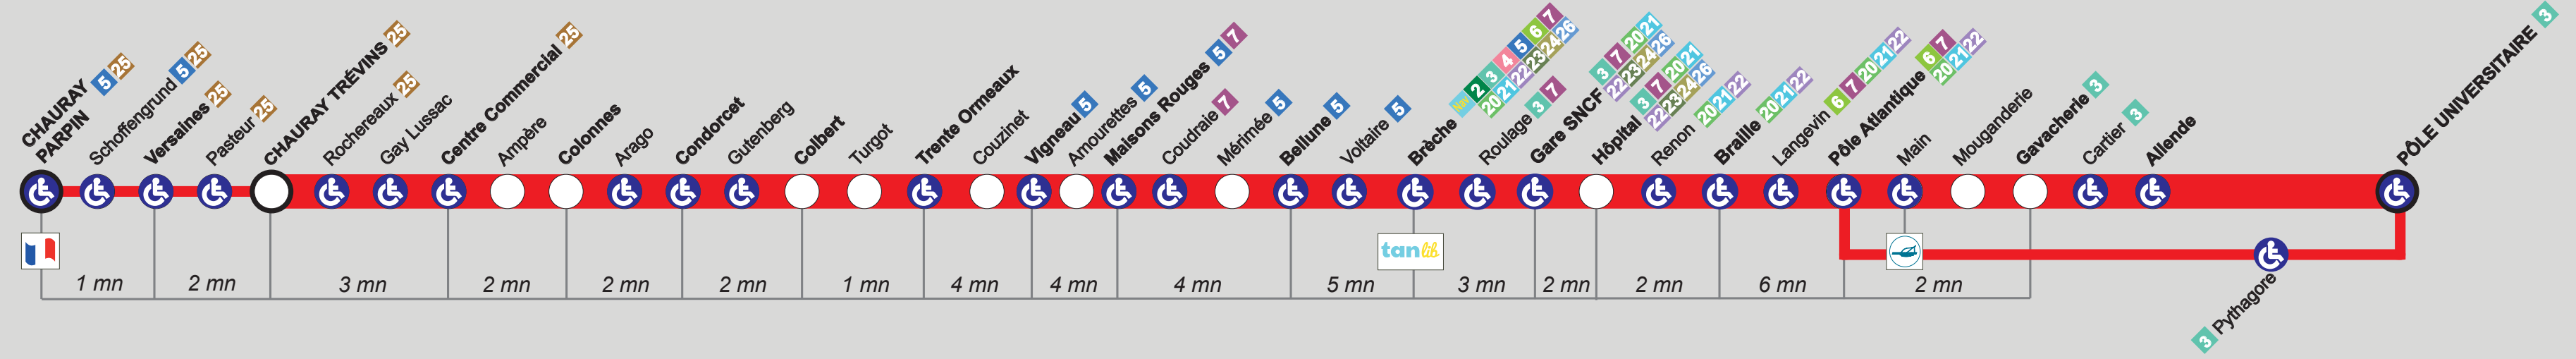

1 Chaouray Parpin / Trévins vers **Pôle Universitaire**

Arrêt accessible dans ce sens  Agence Tanlib

Mairie  CAN

7 Lignes en correspondance à cet arrêt

Période du lundi au samedi toute l'année																																																		
Arrêts principaux	LàV	-	-	S	LàV	S	LàV	-	S	LàV	-	-	-	-	-	-	-	-	-	S	LàV	S	LàV	-	-	-	-	-	-	-	-	-	-	-	-	-	-													
CHAURAY CHAURAY PARPIN	06:40	06:57	07:23	07:44	08:04	08:04	08:24	08:24	08:45	09:05	09:05		09:45		10:25		11:05		11:45		12:25	12:25	12:45	12:45	13:05	13:25	13:45	14:05		14:45		15:25		16:05		16:45		17:25		17:45	18:05	18:25	18:45	19:05		19:45				
CHAURAY SCHOFFENGRUND	06:40	06:57	07:23	07:44	08:04	08:04	08:24	08:24	08:45	09:05	09:05		09:45		10:25		11:05		11:45		12:25	12:25	12:45	12:45	13:05	13:25	13:45	14:05		14:45		15:25		16:05		16:45		17:25		17:45	18:05	18:25	18:45	19:05		19:45				
CHAURAY VERSAINES	06:41	06:58	07:24	07:45	08:05	08:05	08:25	08:25	08:46	09:06	09:06		09:46		10:26		11:06		11:46		12:26	12:26	12:46	12:46	13:06	13:26	13:46	14:06		14:46		15:26		16:06		16:46		17:26		17:46	18:06	18:26	18:46	19:06		19:46				
CHAURAY CHAURAY TRÉVINS	06:43	07:00	07:26	07:47	08:07	08:07	08:27	08:27	08:48	09:08	09:08	09:28	09:48	10:08	10:28	10:48	11:08	11:28	11:48	12:08	12:28	12:28	12:48	12:48	13:08	13:28	13:48	14:08	14:28	14:48	15:08	15:28	15:48	16:08	16:28	16:48	17:08	17:28		17:48	18:08	18:28	18:48	19:08	19:28	19:48	20:08	20:35		
CHAURAY ROCHEREAUX	06:44	07:01	07:27	07:48	08:08	08:08	08:28	08:28	08:49	09:09	09:09	09:29	09:49	10:09	10:29	10:49	11:09	11:29	11:49	12:09	12:29	12:29	12:49	12:49	13:09	13:29	13:49	14:09	14:29	14:49	15:09	15:29	15:49	16:09	16:29	16:49	17:09	17:29		17:49	18:09	18:29	18:49	19:09	19:29	19:49	20:09	20:36		
CHAURAY CENTRE COMMERCIAL	06:46	07:03	07:29	07:50	08:10	08:10	08:30	08:30	08:51	09:11	09:11	09:31	09:51	10:11	10:31	10:51	11:11	11:31	11:51	12:11	12:31	12:31	12:51	12:51	13:11	13:31	13:51	14:11	14:31	14:51	15:11	15:31	15:51	16:11	16:31	16:51	17:11	17:31		17:51	18:11	18:31	18:51	19:11	19:31	19:51	20:11	20:38		
CHAURAY AMPÈRE	06:47	07:04	07:30	07:51	08:11	08:11	08:31	08:31	08:52	09:12	09:12	09:32	09:52	10:12	10:32	10:52	11:12	11:32	11:52	12:12	12:32	12:32	12:52	12:52	13:12	13:32	13:52	14:12	14:32	14:52	15:12	15:32	15:52	16:12	16:32	16:52	17:12	17:32		17:52	18:12	18:32	18:52	19:12	19:32	19:52	20:12	20:39		
CHAURAY COLONNES	06:48	07:05	07:31	07:52	08:12	08:12	08:32	08:32	08:53	09:13	09:13	09:33	09:53	10:13	10:33	10:53	11:13	11:33	11:53	12:13	12:33	12:33	12:53	12:53	13:13	13:33	13:53	14:13	14:33	14:53	15:13	15:33	15:53	16:13	16:33	16:53	17:13	17:33		17:53	18:13	18:33	18:53	19:13	19:33	19:53	20:13	20:40		
CHAURAY ARAGO	06:49	07:06	07:32	07:53	08:13	08:13	08:33	08:33	08:54	09:14	09:14	09:34	09:54	10:14	10:34	10:54	11:14	11:34	11:54	12:14	12:34	12:34	12:54	12:54	13:14	13:34	13:54	14:14	14:34	14:54	15:14	15:34	15:54	16:14	16:34	16:54	17:14	17:34		17:54	18:14	18:34	18:54	19:14	19:34	19:54	20:14	20:41		
NIORT CONDORCET	06:50	07:07	07:33	07:54	08:14	08:14	08:34	08:34	08:55	09:15	09:15	09:35	09:55	10:15	10:35	10:55	11:15	11:35	11:55	12:15	12:35	12:35	12:55	12:55	13:15	13:35	13:55	14:15	14:35	14:55	15:15	15:35	15:55	16:15	16:35	16:55	17:15	17:35		17:55	18:15	18:35	18:55	19:15	19:35	19:55	20:15	20:42		
NIORT COLBERT	06:52	07:09	07:35	07:56	08:16	08:16	08:36	08:36	08:57	09:17	09:17	09:37	09:57	10:17	10:37	10:57	11:17	11:37	11:57	12:17	12:37	12:37	12:57	12:57	13:17	13:37	13:57	14:17	14:37	14:57	15:17	15:37	15:57	16:17	16:37	16:57	17:17	17:37		17:57	18:17	18:37	18:57	19:17	19:37	19:57	20:17	20:44		
NIORT TURGOT	06:52	07:09	07:35	07:56	08:16	08:16	08:36	08:36	08:57	09:17	09:17	09:37	09:57	10:17	10:37	10:57	11:17	11:37	11:57	12:17	12:37	12:37	12:57	12:57	13:17	13:37	13:57	14:17	14:37	14:57	15:17	15:37	15:57	16:17	16:37	16:57	17:17	17:37		17:57	18:17	18:37	18:57	19:17	19:37	19:57	20:17	20:44		
NIORT TRENTE ORMEAUX	06:53	07:10	07:36	07:57	08:17	08:17	08:37	08:37	08:58	09:18	09:18	09:38	09:58	10:18	10:38	10:58	11:18	11:38	11:58	12:18	12:38	12:38	12:58	12:58	13:18	13:38	13:58	14:18	14:38	14:58	15:18	15:38	15:58	16:18	16:38	16:58	17:18	17:38		17:58	18:18	18:38	18:58	19:18	19:38	19:58	20:18	20:45		
NIORT COUZINET	06:55	07:12	07:38	07:59	08:19	08:19	08:39	08:39	09:00	09:20	09:20	09:40	10:00	10:20	10:40	11:00	11:20	11:40	12:00	12:20	12:40	12:40	13:00	13:00	13:20	13:40	14:00	14:20	14:40	15:00	15:20	15:40	16:00	16:20	16:40	17:00	17:20	17:40	17:40	18:00	18:20	18:40	19:00	19:20	19:40	20:00	20:20	20:47		
NIORT VIGNEAU	06:57	07:14	07:40	08:01	08:21	08:21	08:41	08:41	09:02	09:22	09:22	09:42	10:02	10:22	10:42	11:02	11:22	11:42	12:02	12:22	12:42	12:42	13:02	13:02	13:22	13:42	14:02	14:22	14:42	15:02	15:22	15:42	16:02	16:22	16:42	17:02	17:22	17:42	17:42	18:02	18:22	18:42	19:02	19:22	19:42	20:02	20:22	20:49		
NIORT MAISONS ROUGES	07:01	07:18	07:46	08:06	08:26	08:26	08:46	08:46	09:06	09:26	09:26	09:46	10:06	10:26	10:46	11:06	11:26	11:46	12:06	12:26	12:46	12:46	13:06	13:06	13:26	13:46	14:06	14:26	14:46	15:06	15:26	15:46	16:06	16:26	16:46	17:06	17:26	17:46	17:46	18:06	18:26	18:46	19:06	19:26	19:46	20:06	20:26	20:53		
NIORT MÉRIMÉE	07:04	07:21	07:49	08:09	08:29	08:29	08:49	08:49	09:09	09:29	09:29	09:49	10:09	10:29	10:49	11:09	11:29	11:49	12:09	12:29	12:49	12:49	13:09	13:09	13:29	13:49	14:09	14:29	14:49	15:09	15:29	15:49	16:09	16:29	16:49	17:09	17:29	17:49	17:49	18:09	18:29	18:49	19:09	19:29	19:49	20:09	20:29	20:56		
NIORT BELLUNE	07:05	07:22	07:50	08:10	08:30	08:30	08:50	08:50	09:10	09:30	09:30	09:50	10:10	10:30	10:50	11:10	11:30	11:50	12:10	12:30	12:50	12:50	13:10	13:10	13:30	13:50	14:10	14:30	14:50	15:10	15:30	15:50	16:10	16:30	16:50	17:10	17:30	17:50	17:50	18:10	18:30	18:50	19:10	19:30	19:50	20:10	20:30	20:57		
NIORT BRÈCHE (Quai A)	07:10	07:35	07:55	08:15	08:35	08:35	08:55	08:55	09:15	09:35	09:35	09:55	10:15	10:35	10:55	11:15	11:35	11:55	12:15	12:35	12:55	12:55	13:15	13:15	13:35	13:55	14:15	14:35	14:55	15:15	15:35	15:55	16:15	16:35	16:55	17:15	17:35	17:55	17:55	18:15	18:35	18:55	19:15	19:35	19:55	20:15	20:35	21:02		
NIORT GARE SNCF (Quai B)	07:13	07:38	08:02	08:22	08:42	08:42	08:58	08:58	09:18	09:38	09:38	09:58	10:18	10:38	10:58	11:18	11:38	11:58	12:18	12:38	12:58																													