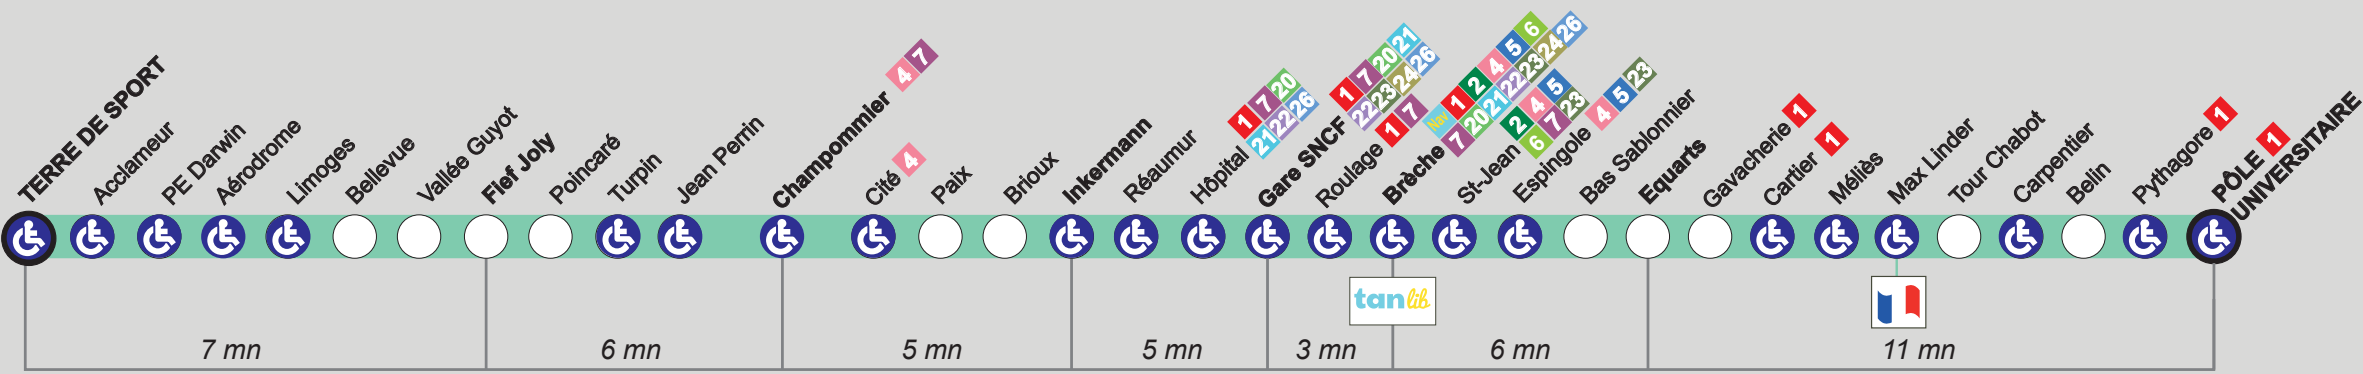

3 Terre de Sport vers
Pôle Universitaire

Arrêt accessible dans ce sens

7 Lignes en correspondance à cet arrêt

AGENCE **tanlib**

Centrale de mobilité

> Place de la Brèche à Niort

05 49 09 09 00

Ouvert du lundi au vendredi de 7h30 à 12h30 et de 13h30 à 18h30
Le samedi de 9h30 à 12h